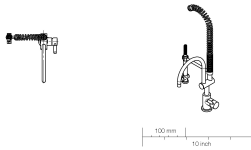

33 880 888

- sporgenza 200 mm
- bocca girevole 360°
- Getto con aria e getto a doccia
- altezza rubinetteria 415 mm
- altezza batteria doccetta professionale circa 665mm
- altezza fino al rompigitto 275 mm
- diametro foro 35 mm
- testina doccetta con sistema anticalcare
- portata max 7 l/min a una pressione idraulica di 3 bar
- senza piombo
- Questo prodotto può aiutare un edificio a soddisfare i requisiti dei Green Building Rating Systems, ad es. LEED®, BREEAM®, DGNB

Prodotti complementari

Comando piletta ad eccentrico con manopola con manopola - Platinato spazzolato 10 710 970-06

Prodotti complementari

Dispenser con rosetta - Platinato spazzolato 82 444 970-06

33 880 888

Diagramma di portata

Certificati

Belgaqua_21-027-
27_3.

33 880 888

Parts for other finishes can be found here: Cromato

33 880 888

Elenco delle parti di ricambio

N.	Codice articolo	Denominazione	Quantità necessaria	Tempo di produzione
1	09 16 02 034 90	molla	1	2
2	90 30 02 065 00-06	flessibile	1	10
3	09 23 01 046 90	valvola di non ritorno	1	2
4	90 23 01 141 00 90	valvola di non ritorno	1	2
5	09 30 01 067 10-06	adattatore	1	10
6	90 19 88 019 00-06	bocca di erogazione	1	10
7	04 17 20 014 00-06	sostegno	1	10
8	90 18 40 035 00 90	bussola	1	2
9	90 15 05 065 00 90	cartuccia	1	2
10	90 28 10 148 00 90	accessori	1	2
11	09 24 04 107-06	dado	1	10
12	90 20 88 040 00-06	manopola	1	10
13	90 30 11 032 00 90	rondella	1	2
14	09 31 11 010 90	perno	1	2
15	90 24 04 048 00-06	ugello	1	10
16	09 20 62 005-06	manopola	1	10
17	09 14 10 102 90	guarnizione	1	2
18	09 28 10 055-06	rosetta	1	10
19	04 23 10 009 02 90	set di fissaggio	1	2
20	04 30 04 016 00 90	flessibile	2	60
21	09 30 01 010 90	adattatore	1	2
22	90 12 11 097 11-06	doccia	1	10