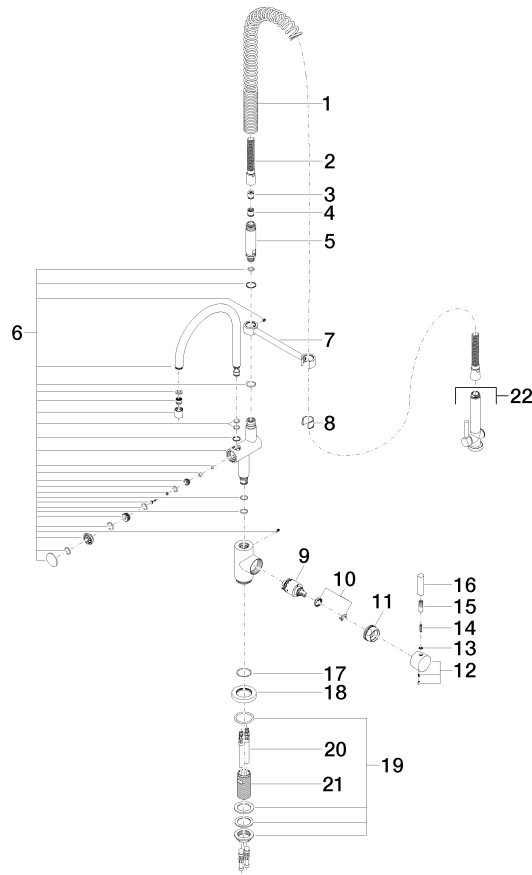

33 880 888

- sporgenza 200 mm
- bocca girevole 360°
- Getto con aria e getto a doccia
- altezza rubinetteria 415 mm
- altezza batteria doccetta professionale circa 665mm
- altezza fino al rompigitto 275 mm
- diametro foro 35 mm
- testina doccetta con sistema anticalcare
- portata max 7 l/min a una pressione idraulica di 3 bar
- senza piombo
- Questo prodotto può aiutare un edificio a soddisfare i requisiti dei Green Building Rating Systems, ad es. LEED®, BREEAM®, DGNB

Prodotti complementari

Comando piletta ad eccentrico con manopola con manopola - Platinato spazzolato 10 710 970-06

Prodotti complementari

Dispenser con rosetta - Platinato spazzolato 82 444 970-06

33 880 888

Diagramma di portata

Certificati

Belgaqua_21-027-
27_3.

33 880 888

Parts for other finishes can be found here: Cromato

33 880 888

Elenco delle parti di ricambio

N.	Codice articolo	Denominazione	Quantità necessaria	Tempo di produzione
1	09 16 02 034 90	molla	1	2
2	90 30 02 065 00-06	flessibile	1	10
3	09 23 01 046 90	valvola di non ritorno	1	2
4	90 23 01 141 00 90	valvola di non ritorno	1	2
5	09 30 01 067 10-06	adattatore	1	10
6	90 19 88 019 00-06	bocca di erogazione	1	10
7	04 17 20 014 00-06	sostegno	1	10
8	90 18 40 035 00 90	bussola	1	2
9	90 15 05 065 00 90	cartuccia	1	2
10	90 28 10 148 00 90	accessori	1	2
11	09 24 04 107-06	dado	1	10
12	90 20 88 040 00-06	manopola	1	10
13	90 30 11 032 00 90	rondella	1	2
14	09 31 11 010 90	perno	1	2
15	90 24 04 048 00-06	ugello	1	10
16	09 20 62 005-06	manopola	1	10
17	09 14 10 102 90	guarnizione	1	2
18	09 28 10 055-06	rosetta	1	10
19	04 23 10 009 02 90	set di fissaggio	1	2
20	04 30 04 016 00 90	flessibile	2	60
21	09 30 01 010 90	adattatore	1	2
22	90 12 11 097 11-06	doccia	1	10