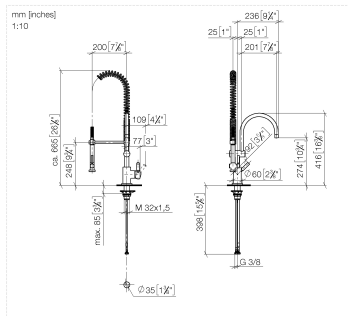

33 880 888

- sporgenza 200 mm
- bocca girevole 360°
- Getto con aria e getto a doccia
- altezza rubinetteria 415 mm
- altezza batteria doccetta professionale circa 665mm
- altezza fino al rompigitto 275 mm
- diametro foro 35 mm
- testina doccetta con sistema anticalcare
- portata max 7 l/min a una pressione idraulica di 3 bar
- senza piombo
- Questo prodotto può aiutare un edificio a soddisfare i requisiti dei Green Building Rating Systems, ad es. LEED®, BREEAM®, DGNB

Prodotti complementari

Comando piletta ad eccentrico con manopola con manopola - Platinato spazzolato 10 710 970-06

Prodotti complementari

Dispenser con rosetta - Platinato spazzolato 82 444 970-06

33 880 888

Diagramma di portata

Certificati

Belgaqua_21-027-
27_3.

33 880 888

Parts for other finishes can be found here: Cromato

33 880 888

Elenco delle parti di ricambio

N.	Codice articolo	Denominazione	Quantità necessaria	Tempo di produzione
1	09 16 02 034 90	molla	1	2
2	90 30 02 065 00-06	flessibile	1	10
3	09 23 01 046 90	valvola di non ritorno	1	2
4	90 23 01 141 00 90	valvola di non ritorno	1	2
5	09 30 01 067 10-06	adattatore	1	10
6	90 19 88 019 00-06	bocca di erogazione	1	10
7	04 17 20 014 00-06	sostegno	1	10
8	90 18 40 035 00 90	bussola	1	2
9	90 15 05 065 00 90	cartuccia	1	2
10	90 28 10 148 00 90	accessori	1	2
11	09 24 04 107-06	dado	1	10
12	90 20 88 040 00-06	manopola	1	10
13	90 30 11 032 00 90	rondella	1	2
14	09 31 11 010 90	perno	1	2
15	90 24 04 048 00-06	ugello	1	10
16	09 20 62 005-06	manopola	1	10
17	09 14 10 102 90	guarnizione	1	2
18	09 28 10 055-06	rosetta	1	10
19	04 23 10 009 02 90	set di fissaggio	1	2
20	04 30 04 016 00 90	flessibile	2	60
21	09 30 01 010 90	adattatore	1	2
22	90 12 11 097 11-06	doccia	1	10